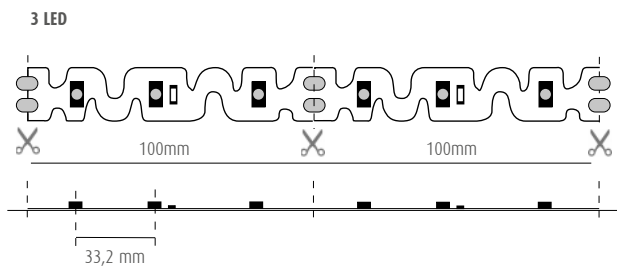

ANSI/SDCM: 3 step.

DIMMERABILITÀ

Dimmerabili 0-100% Flicker Free
DALI - DMX - 1-10
Sistemi domotici di controllo analogici e digitali
Push Dali con controller ZKCDAFF
Compatibili CASAMBI

CONNESSIONI

IP20: terminali a cavi liberi.
Lunghezza massima di connessione 5 mt. Max 4A.
Le strisce possono essere tagliate a misura seguendo le indicazioni di taglio stampate sulla striscia.

MONTAGGIO

Completa di biadesivo 3M per il fissaggio alla superficie.
In caso di fissaggio con biadesivo, sgrassare adeguatamente la superficie di applicazione.

CONFEZIONE

Confezionate in rotte di 5 mt.
Per produzioni personalizzate vedere alle pagine 11, 318.

INTERASSE LED E PASSO DEL TAGLIO

Taglio di DURASTRIP su misura*:

costo fisso di lavorazione a pezzo

VA01

* Rispettare il passo di taglio. Fornita con cavo di 20 cm..

DURASTRIP S BEND

PRO 24V DC Ra>80 50000h L70 IP20 -20° +45°C III UL E471161 G5/h24 Risk Group 0